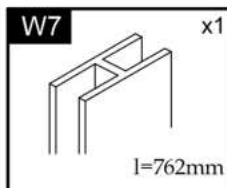

LINDY 2D1S

	Dimenzió				Kód	Csomag
1	1060	399	16	1	1004	2/2
2	829	399	16	1	1002	1/2
3	829	399	16	1	1003	1/2
4	1026	379	16	1	1005	2/2
5	250	50	16	1	1007	2/2
6	1026	379	16	1	1008	2/2
7	898	75	16	1	1019	2/2
8	1026	80	16	1	1011	2/2
9	1026	362.5	16	1	1001	2/2
10	256	378.5	16	1	1012	1/2
11	256	378.5	16	1	1013	1/2
12	350	100	16	1	1015/2015	1/2
13	840.5	100	16	1	1016	2/2
14	350	100	16	1	1017/2017	1/2
15	872	355	3	1	N/A	2/2
16	784	519	3	1	1042_v	1/2
17	784	519	3	1	N/A	1/2
18	896	202	16	1	1010/3001	2/2
19	459	447	16	1	1011/3002	1/2
20	459	447	16	1	1011/3003	1/2
21	792	82	16	1	1008/3004	1/2
22	792	82	16	1	1008/3005	2/2
23	1062	56	19	1	1012/3006	2/2