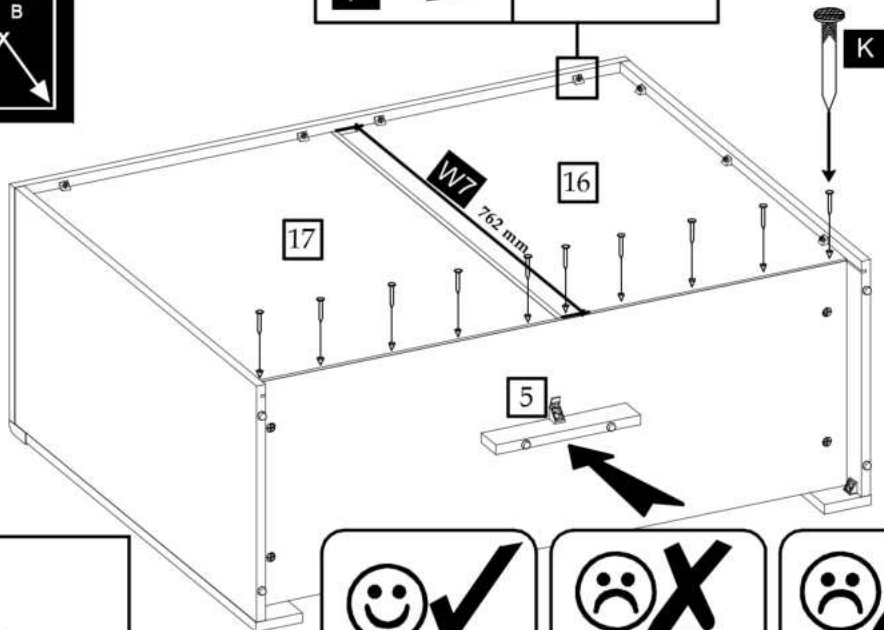

LINDY 2D1S

	Dimenzió				Kód	Csomag
1	1060	399	16	1	1004	2/2
2	829	399	16	1	1002	1/2
3	829	399	16	1	1003	1/2
4	1026	379	16	1	1005	2/2
5	250	50	16	1	1007	2/2
6	1026	379	16	1	1008	2/2
7	898	75	16	1	1019	2/2
8	1026	80	16	1	1011	2/2
9	1026	362.5	16	1	1001	2/2
10	256	378.5	16	1	1012	1/2
11	256	378.5	16	1	1013	1/2
12	350	100	16	1	1015/2015	1/2
13	840.5	100	16	1	1016	2/2
14	350	100	16	1	1017/2017	1/2
15	872	355	3	1	N/A	2/2
16	784	519	3	1	1042_v	1/2
17	784	519	3	1	N/A	1/2
18	896	202	16	1	1010/3001	2/2
19	459	447	16	1	1011/3002	1/2
20	459	447	16	1	1011/3003	1/2
21	792	82	16	1	1008/3004	1/2
22	792	82	16	1	1008/3005	2/2
23	1062	56	19	1	1012/3006	2/2

1

2

3

4

5

6

7