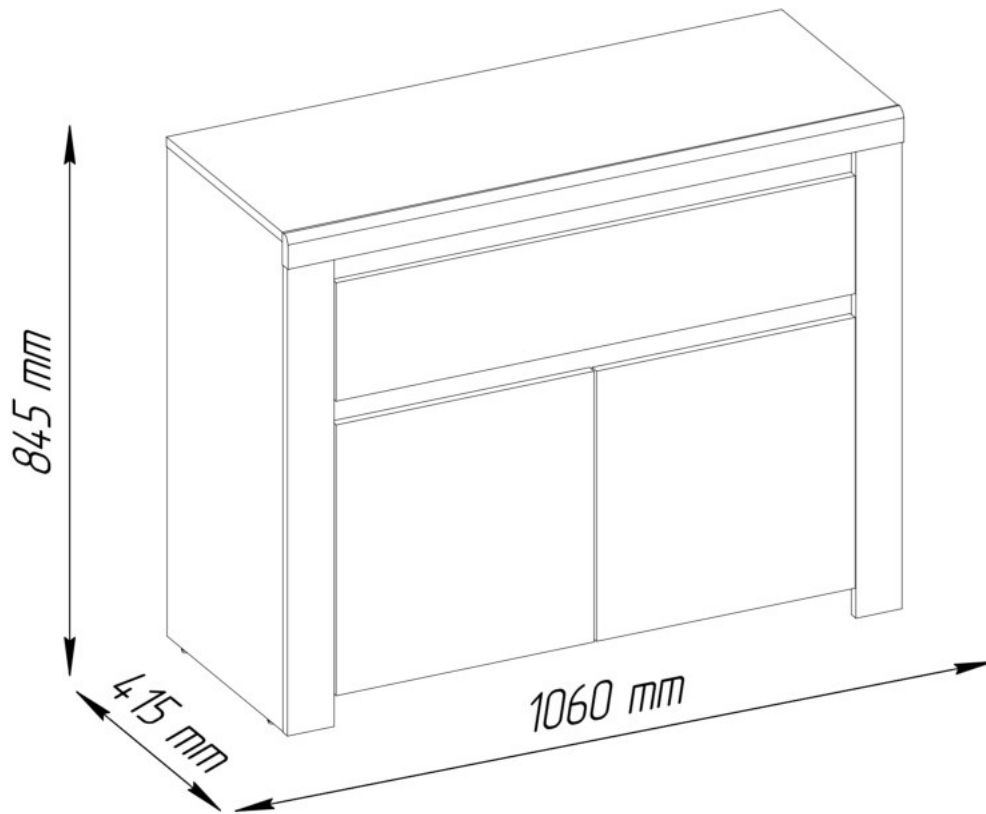

LINDY 2D1S

	Dimenzió				Kód	Csomag
1	1060	399	16	1	1004	2/2
2	829	399	16	1	1002	1/2
3	829	399	16	1	1003	1/2
4	1026	379	16	1	1005	2/2
5	250	50	16	1	1007	2/2
6	1026	379	16	1	1008	2/2
7	898	75	16	1	1019	2/2
8	1026	80	16	1	1011	2/2
9	1026	362.5	16	1	1001	2/2
10	256	378.5	16	1	1012	1/2
11	256	378.5	16	1	1013	1/2
12	350	100	16	1	1015/2015	1/2
13	840.5	100	16	1	1016	2/2
14	350	100	16	1	1017/2017	1/2
15	872	355	3	1	N/A	2/2
16	784	519	3	1	1042_v	1/2
17	784	519	3	1	N/A	1/2
18	896	202	16	1	1010/3001	2/2
19	459	447	16	1	1011/3002	1/2
20	459	447	16	1	1011/3003	1/2
21	792	82	16	1	1008/3004	1/2
22	792	82	16	1	1008/3005	2/2
23	1062	56	19	1	1012/3006	2/2