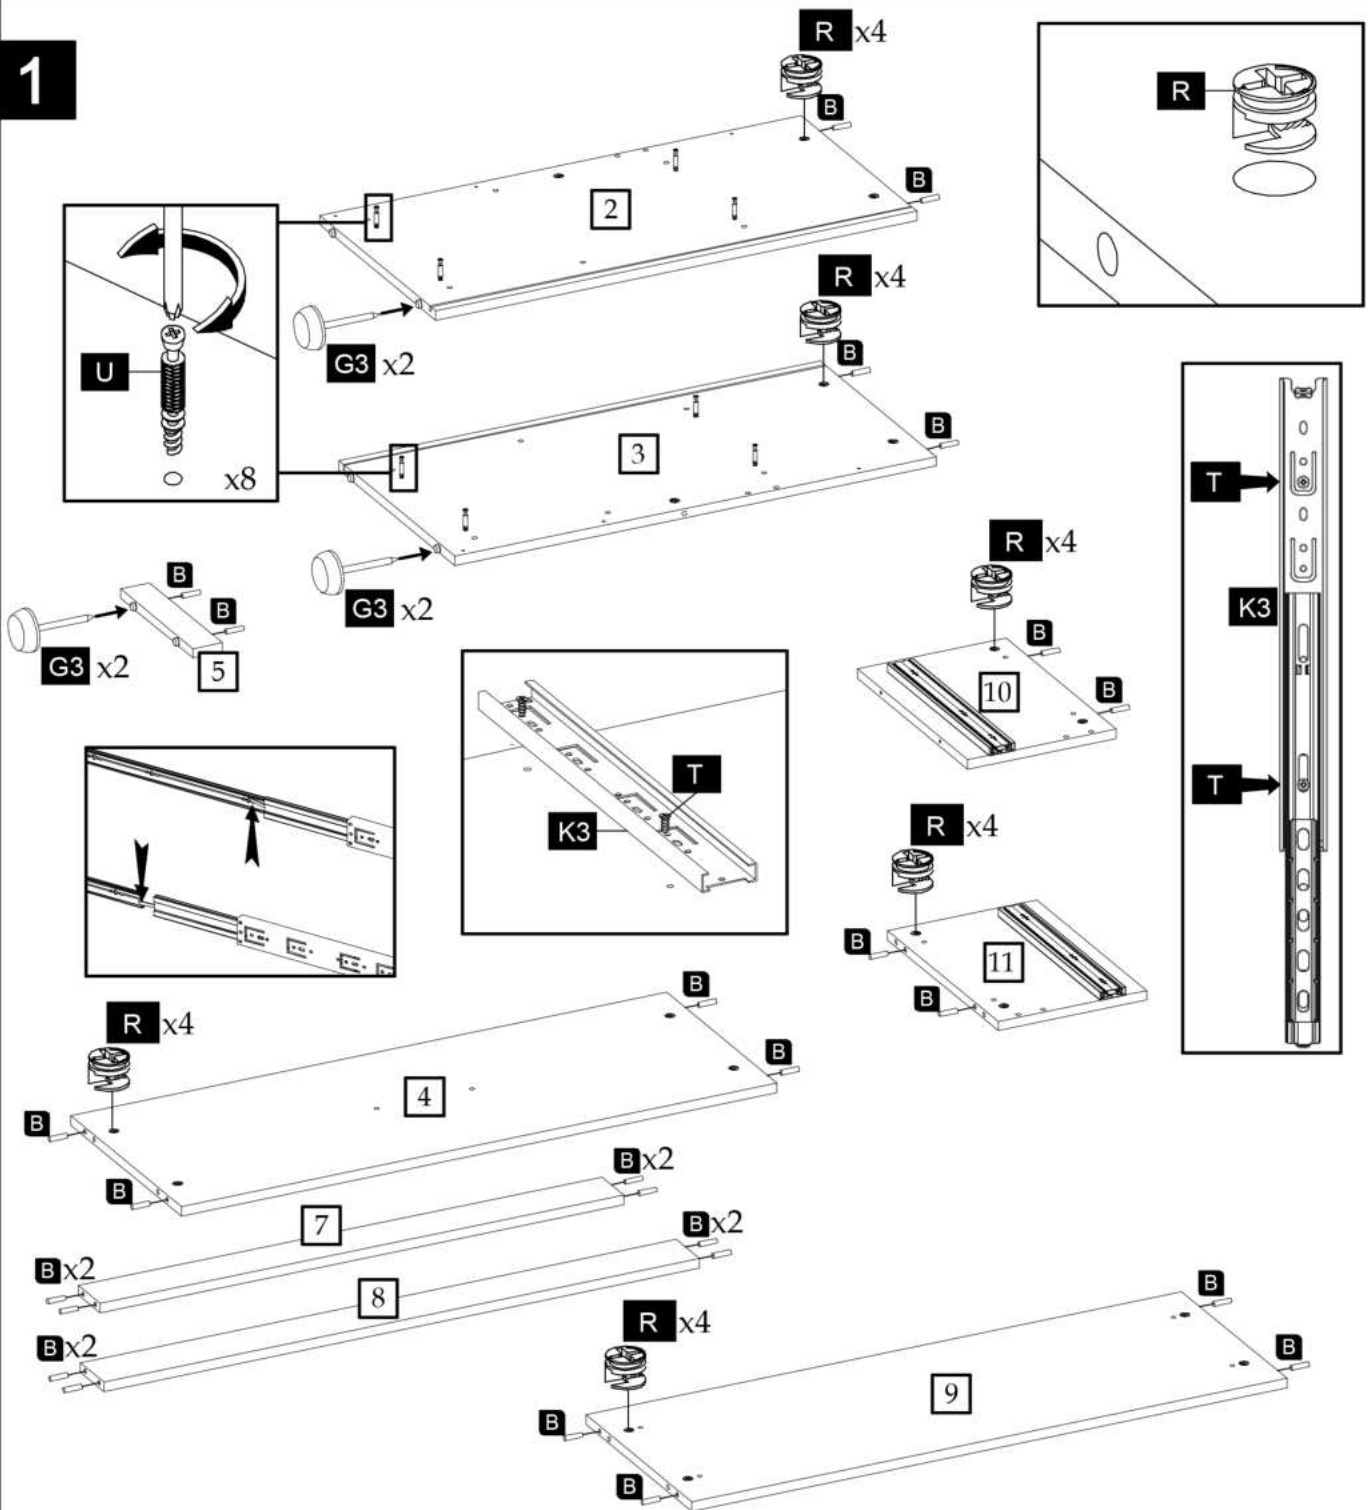

LINDY 2D1S

	Dimenzió				Kód	Csomag
1	1060	399	16	1	1004	2/2
2	829	399	16	1	1002	1/2
3	829	399	16	1	1003	1/2
4	1026	379	16	1	1005	2/2
5	250	50	16	1	1007	2/2
6	1026	379	16	1	1008	2/2
7	898	75	16	1	1019	2/2
8	1026	80	16	1	1011	2/2
9	1026	362.5	16	1	1001	2/2
10	256	378.5	16	1	1012	1/2
11	256	378.5	16	1	1013	1/2
12	350	100	16	1	1015/2015	1/2
13	840.5	100	16	1	1016	2/2
14	350	100	16	1	1017/2017	1/2
15	872	355	3	1	N/A	2/2
16	784	519	3	1	1042_v	1/2
17	784	519	3	1	N/A	1/2
18	896	202	16	1	1010/3001	2/2
19	459	447	16	1	1011/3002	1/2
20	459	447	16	1	1011/3003	1/2
21	792	82	16	1	1008/3004	1/2
22	792	82	16	1	1008/3005	2/2
23	1062	56	19	1	1012/3006	2/2

1

2

3

4

5

6

7