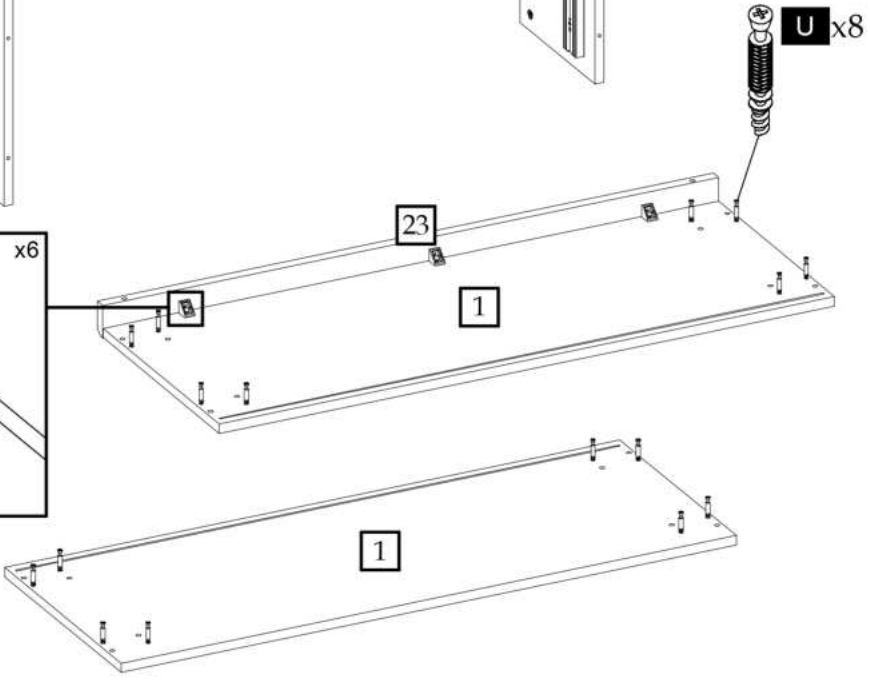

LINDY 2D1S

	Dimenzió				Kód	Csomag
1	1060	399	16	1	1004	2/2
2	829	399	16	1	1002	1/2
3	829	399	16	1	1003	1/2
4	1026	379	16	1	1005	2/2
5	250	50	16	1	1007	2/2
6	1026	379	16	1	1008	2/2
7	898	75	16	1	1019	2/2
8	1026	80	16	1	1011	2/2
9	1026	362.5	16	1	1001	2/2
10	256	378.5	16	1	1012	1/2
11	256	378.5	16	1	1013	1/2
12	350	100	16	1	1015/2015	1/2
13	840.5	100	16	1	1016	2/2
14	350	100	16	1	1017/2017	1/2
15	872	355	3	1	N/A	2/2
16	784	519	3	1	1042_v	1/2
17	784	519	3	1	N/A	1/2
18	896	202	16	1	1010/3001	2/2
19	459	447	16	1	1011/3002	1/2
20	459	447	16	1	1011/3003	1/2
21	792	82	16	1	1008/3004	1/2
22	792	82	16	1	1008/3005	2/2
23	1062	56	19	1	1012/3006	2/2

1

2

3

4

5

6

7