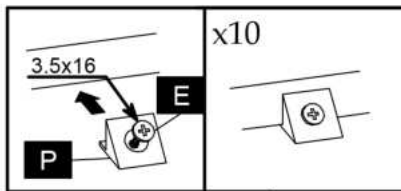

LINDY 2D1S

	Dimenzió				Kód	Csomag
1	1060	399	16	1	1004	2/2
2	829	399	16	1	1002	1/2
3	829	399	16	1	1003	1/2
4	1026	379	16	1	1005	2/2
5	250	50	16	1	1007	2/2
6	1026	379	16	1	1008	2/2
7	898	75	16	1	1019	2/2
8	1026	80	16	1	1011	2/2
9	1026	362.5	16	1	1001	2/2
10	256	378.5	16	1	1012	1/2
11	256	378.5	16	1	1013	1/2
12	350	100	16	1	1015/2015	1/2
13	840.5	100	16	1	1016	2/2
14	350	100	16	1	1017/2017	1/2
15	872	355	3	1	N/A	2/2
16	784	519	3	1	1042_v	1/2
17	784	519	3	1	N/A	1/2
18	896	202	16	1	1010/3001	2/2
19	459	447	16	1	1011/3002	1/2
20	459	447	16	1	1011/3003	1/2
21	792	82	16	1	1008/3004	1/2
22	792	82	16	1	1008/3005	2/2
23	1062	56	19	1	1012/3006	2/2

1

2

3

4

5

6

7