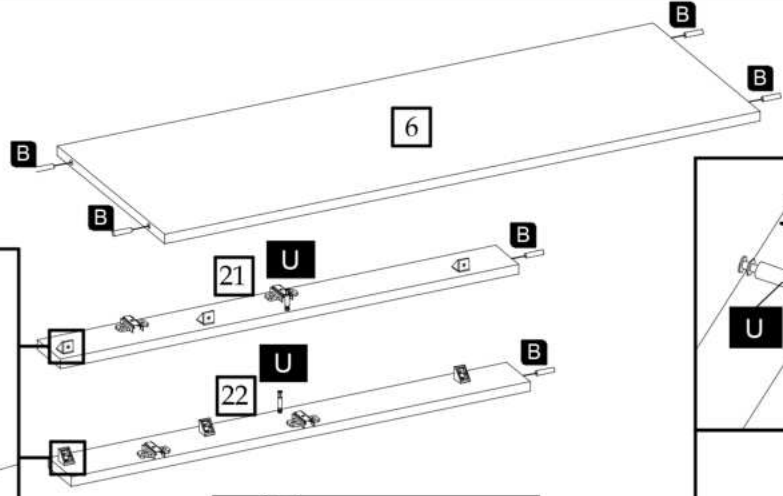

LINDY 2D1S

	Dimenzió				Kód	Csomag
1	1060	399	16	1	1004	2/2
2	829	399	16	1	1002	1/2
3	829	399	16	1	1003	1/2
4	1026	379	16	1	1005	2/2
5	250	50	16	1	1007	2/2
6	1026	379	16	1	1008	2/2
7	898	75	16	1	1019	2/2
8	1026	80	16	1	1011	2/2
9	1026	362.5	16	1	1001	2/2
10	256	378.5	16	1	1012	1/2
11	256	378.5	16	1	1013	1/2
12	350	100	16	1	1015/2015	1/2
13	840.5	100	16	1	1016	2/2
14	350	100	16	1	1017/2017	1/2
15	872	355	3	1	N/A	2/2
16	784	519	3	1	1042_v	1/2
17	784	519	3	1	N/A	1/2
18	896	202	16	1	1010/3001	2/2
19	459	447	16	1	1011/3002	1/2
20	459	447	16	1	1011/3003	1/2
21	792	82	16	1	1008/3004	1/2
22	792	82	16	1	1008/3005	2/2
23	1062	56	19	1	1012/3006	2/2

1

2

3

4

5

6

7