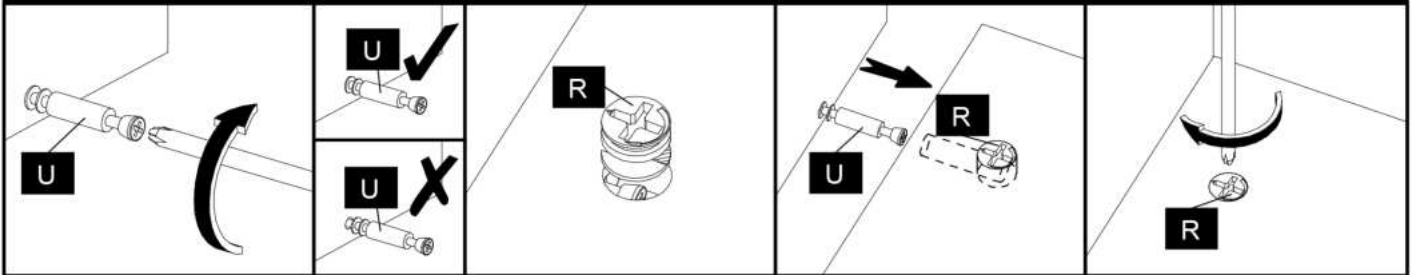

LINDY 2D1S

	Dimenzió				Kód	Csomag
1	1060	399	16	1	1004	2/2
2	829	399	16	1	1002	1/2
3	829	399	16	1	1003	1/2
4	1026	379	16	1	1005	2/2
5	250	50	16	1	1007	2/2
6	1026	379	16	1	1008	2/2
7	898	75	16	1	1019	2/2
8	1026	80	16	1	1011	2/2
9	1026	362.5	16	1	1001	2/2
10	256	378.5	16	1	1012	1/2
11	256	378.5	16	1	1013	1/2
12	350	100	16	1	1015/2015	1/2
13	840.5	100	16	1	1016	2/2
14	350	100	16	1	1017/2017	1/2
15	872	355	3	1	N/A	2/2
16	784	519	3	1	1042_v	1/2
17	784	519	3	1	N/A	1/2
18	896	202	16	1	1010/3001	2/2
19	459	447	16	1	1011/3002	1/2
20	459	447	16	1	1011/3003	1/2
21	792	82	16	1	1008/3004	1/2
22	792	82	16	1	1008/3005	2/2
23	1062	56	19	1	1012/3006	2/2